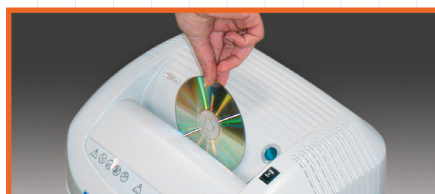

**NISZCZY PŁYTY CD/DVD ORAZ KARTY
KREDYTOWE** poprzez wygodną i ergono-
miczną szczelinę wejściową