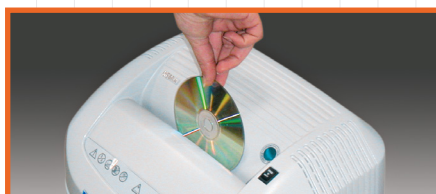

**NISZCZY PŁYTY CD/DVD ORAZ KARTY
KREDYTOWE** poprzez wygodną i ergono-
miczną szczelinę wejściową