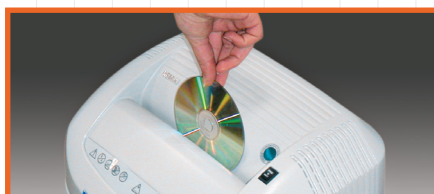

**NISZCZY PŁYTY CD/DVD ORAZ KARTY
KREDYTOWE** poprzez wygodną i ergono-
miczną szczelinę wejściową