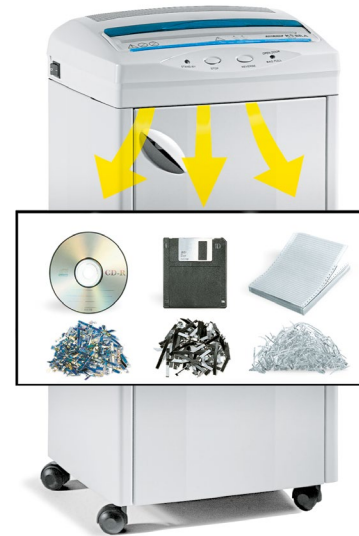

SERIA CLASSIC LINE PRZEZNACZONA DO ŚREDNIEGO BIURA
KOBRA 300 CC4

Szczelina wejściowa:
300 mm

Wielkość ścinka:
3,5 x 30 mm cross cut

Poziom bezpieczeństwa (DIN 66399):
P-4 O-3 T-4 E-3 F-1

Ilość arkuszy (jednorazowo)*:
22-24 arkuszy (A4 70 gr)
20-22 arkuszy (A4 80 gr)

Niszczony materiał:
Papier, Karty kredytowe, Karty kredytowe z chipem, płyty CD/ DVD, dyskietki

Prędkość niszczenia:
0,07 m/sec

Pojemność kosza:
85 litry

Poziom głośności:
58/61 dB

Wolt:
230 V

Moc:
920 W
(2 silniki 460 Wat każdy)

Wymiary (WxDxH):
43 x 31 x 83 cm

Waga:
34 kg

ZNAKI CERTYFIKACJI: CB - CSA - CE

WŁAŚCIWOŚCI NISZCZARKI

Niszczarka Kobra 300 CC4 wyposażona jest w dwa silniki z napędem łańcuchowym oraz noże tnące z utwardzanej stali węglowej odporne na zszywki i spinacze, zapewniając tym samym maksymalną wydajność podczas niszczenia dokumentów. Niszczarka Kobra 300 CC4 niszczy jednorazowo **do 24 arkuszy**, co sprawia, że jest łatwa i wygodna w użyciu. Dodatkowo niszczy karty plastikowe, kredytowe z chipem, płyty CD oraz DVD, dyskietki. Silnik o niskim poziomie głośności przystosowany jest do 24 godzinnej pracy ciągłej bez przegrzania. Niszczarka wyposażona została w system **Energy Smart**, który oszczędza energię dzięki zerowemu poborowi mocy w trybie stand-by (czuwania).