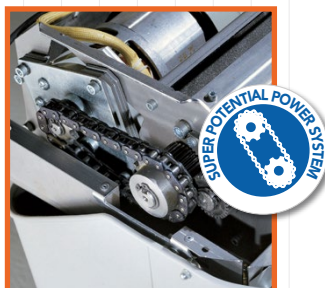

SUPER POTENTIAL POWER SYSTEM
Wzmocniony system napędu z łańcuchem o dużej wytrzymałości