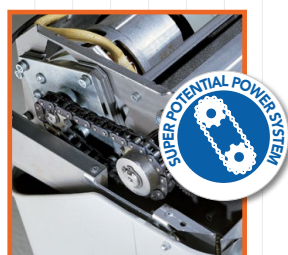

SUPER POTENTIAL POWER SYSTEM
Wzmocniony system napędu z łańcuchem o dużej wytrzymałości