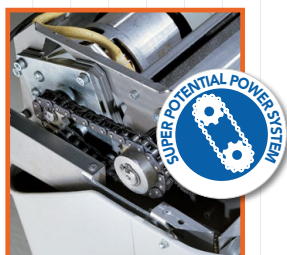

SUPER POTENTIAL POWER SYSTEM

Wzmocniony system napędu z łańcuchem o dużej wytrzymałości